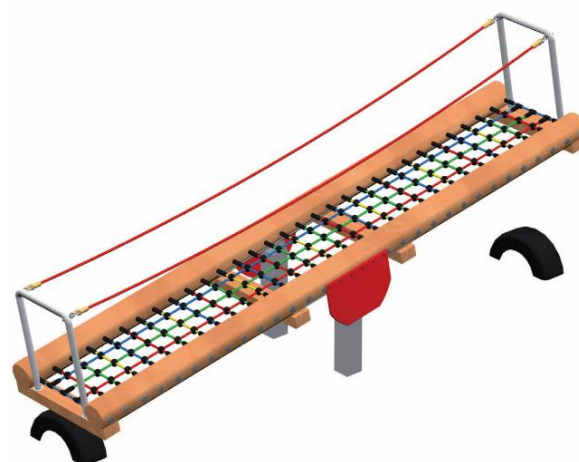

Standard-Ausstattung und -Farben