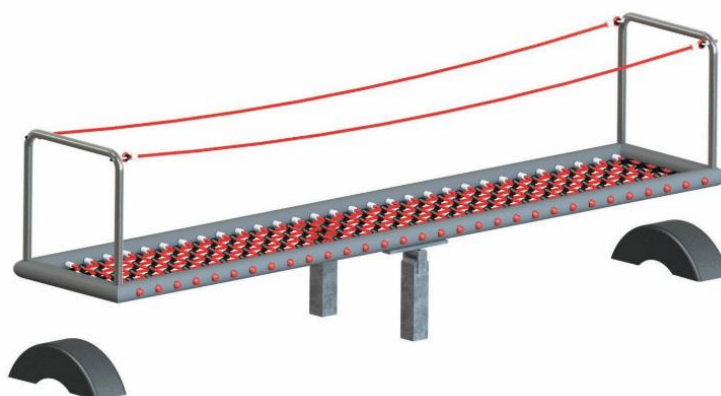

Datenblatt

Art.-Nr. 4587S Netzvippe aus Stahl

Ausstattung:

- 1 Wipprahmen aus Stahl (\varnothing 102 mm), feuerverzinkt und lackiert (RAL 7016 anthrazitgrau)
- 1 horizontales Kletternetz
- 2 Haltebügel
- 2 Halteseile
- 2 Gummireifen
- Seile und Netze aus Herkulesseil \varnothing 16 mm, 6-litzig, mit Stahleinlage

Standard-Ausstattung und -Farben

Technische Daten:

Gerätehöhe:	1,60 m
Geräteraum:	4,30 x 0,80 m
Fallschutzfläche:	19,20 m ²
Mindestraum:	6,40 x 3,30 m
Fallhöhe:	1,20 m
Betonbedarf:	0,80 m ³
Benutzeranzahl:	6