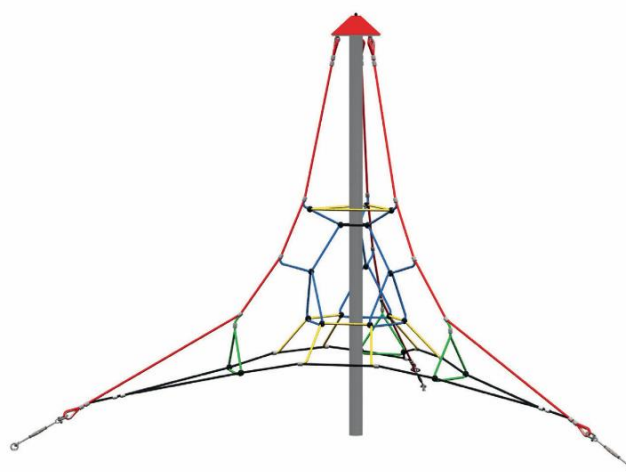

Datenblatt

Art.-Nr. 4644-1 Triops®-Pyramide Mini

Ausstattung:

1 Standpfosten aus Stahl (\varnothing 102 mm),
 feuerverzinkt,
 Länge 4,00 m, mit Aluminium-Haube (rot
 pulverbeschichtet)
 1 Netzwerk
 3 Spannschlösser M12, verzinkt
 Seile und Netze \varnothing 16 mm, 6-litzig, mit
 Stahleinlage

Standard-Ausstattung und –Farben

Technische Daten:

Gerätehöhe:	3,20 m
Geräteraum:	4,00 x 4,60 m
Fallschutzfläche:	26,20 m ²
Mindestraum:	6,60 x 6,12 m
Fallhöhe:	1,75 m
Betonbedarf:	1,30 m ³
Benutzeranzahl:	10