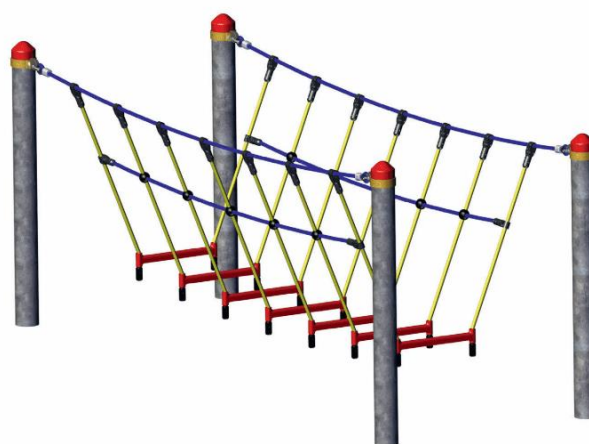

Datenblatt

Art.-Nr. 4959-50 Abenteuerbrücke „Wackelsteg“

Ausstattung:

4 Standpfosten aus Stahl (\varnothing 102 mm), feuerverzinkt, Länge: 2,00 m, mit Kunststoff-Abdeckkappen im Lieferumfang
 1 Netzbrücke mit Kunststoffsprossen als Lauffläche, Länge: 3,00 m
 Seile und Netze \varnothing 16 mm, 6-litzig, mit Stahleinlage

Standard-Ausstattung und -Farben

Technische Daten:

Gerätehöhe:	1,25 m
Geräteraum:	3,10 x 1,10 m
Fallschutzfläche:	24,00 m ²
Mindestraum:	6,10 x 4,10 m
Fallhöhe:	0,50 m
Betonbedarf:	1,40 m ³
Benutzeranzahl:	7