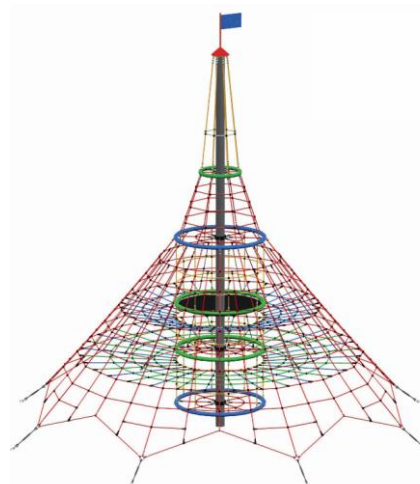

Datenblatt

Art.-Nr. 10.04.100 Seilnetz-Pyramide Dino XXL

Ausstattung:

1 Standpfosten (Ø 193 mm),
feuerverzinkt, Länge: 9,30 m,
mit Aluminium-Haube, rot, pulverbeschichtet
1 Original HUCK Vogelnest® (Ø 1,90 m)
3 seilumwickelte Ringe (Ø 1,90 m),
mit Netzboden
1 Netzfläche
2 Horizontalnetze
8 Spannschlösser M16, verzinkt
Seilmaterial: Herkulesseil, PE-ummantelt,
mit Stahleinlage (Ø 16 mm, 6-litzig)

Standard-Ausstattung und –Farben

Technische Daten:

Gerätehöhe:	8,20 m
Geräteraum:	Ø 9,50 m
Fallschutzfläche:	117,00 m ²
Mindestraum:	Ø 12,20 m
Fallhöhe:	1,75 m
Betonbedarf:	4,30 m ³
Benutzeranzahl:	85

Achtung!
Der zur Fundamentierung benötigte Platz
(Montageraum) ist größer als der
Mindestraum des Gerätes.

Ø 12,20 m