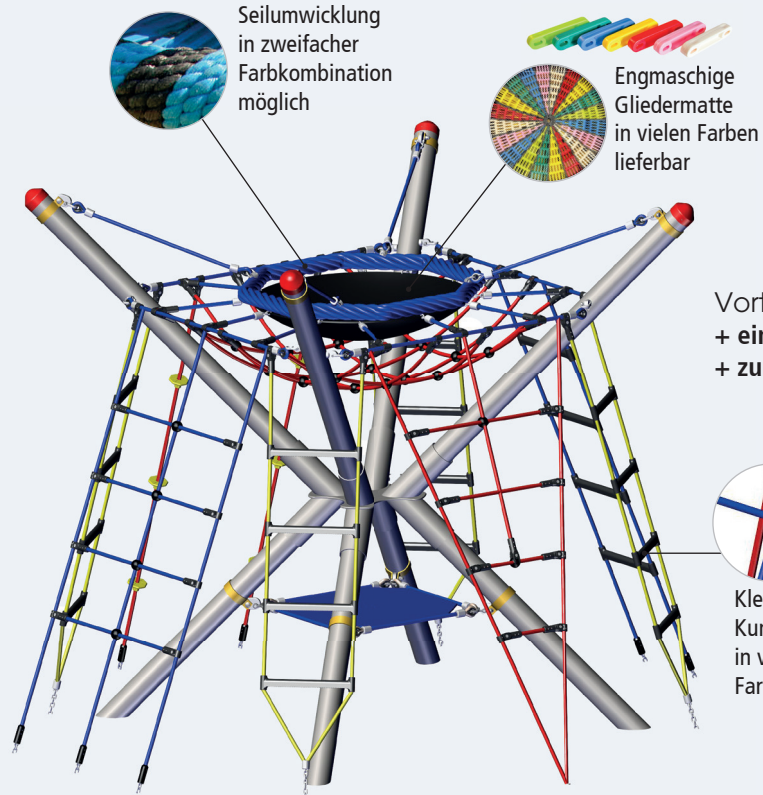

4597-11

Mikaado 1000

Gerätehöhe:
2,25 m

Geräteraum:
2,96 m x 2,96 m

Fallschutzfläche:
25,5 m²

Mindestraum:
Ø 5,70 m

Fallhöhe:
1,90 m

Kletterseile:
grün, rost-orange, blau, gelb, schwarz,
beige, grau, rot, orange-fluoreszierend,
türkis, fuchsia

Seilumwicklung:

blau grün rot beige schwarz

Seilumwicklung
in zweifacher
Farbkombination
möglich

Engmaschige
Gliedermatte
in vielen Farben
lieferbar

977,7
kg CO₂e

Vorteile
+ einfache Montage
+ zum Eingraben

Kletterseile und
Kunststoffverbinder
in verschiedenen
Farben erhältlich

PÄDAGOGIK

Unser Klettergerüst ist hinsichtlich seines pädagogischen Wertes kaum zu übertreffen. Es fördert die motorische Entwicklung, verbessert die Koordination und stärkt die Muskelkraft. Kinder lernen dabei spielerisch, ihre Balance zu halten und Risiken einzuschätzen. Dieses vielseitige Spielgerät regt die Fantasie an und fördert soziale Interaktionen beim gemeinsamen Spielen. Es ist ein großartiges Klettergerät, um den Kids wichtige Fähigkeiten für ihre körperliche und geistige Entwicklung mitzugeben.

INKLUSION

Das Mikaado Klettergerüst ist nicht nur ein spannendes Spielgerät, sondern eignet sich auch wunderbar zum Entspannen auf Gummimatte oder Wabennest. Seine einfachen und tiefen zugängigen Elemente erlauben Kindern mit unterschiedlichen Fähigkeiten, gemeinsam zu spielen und zu lernen. Durch die flach angeordnete untere Matte können auch Kinder mit Beeinträchtigung sehr gut integriert werden. So wird das Miteinander und die soziale Entwicklung gefördert. Ein inklusives Spielgerät, das Spaß und Gemeinschaft vereint!