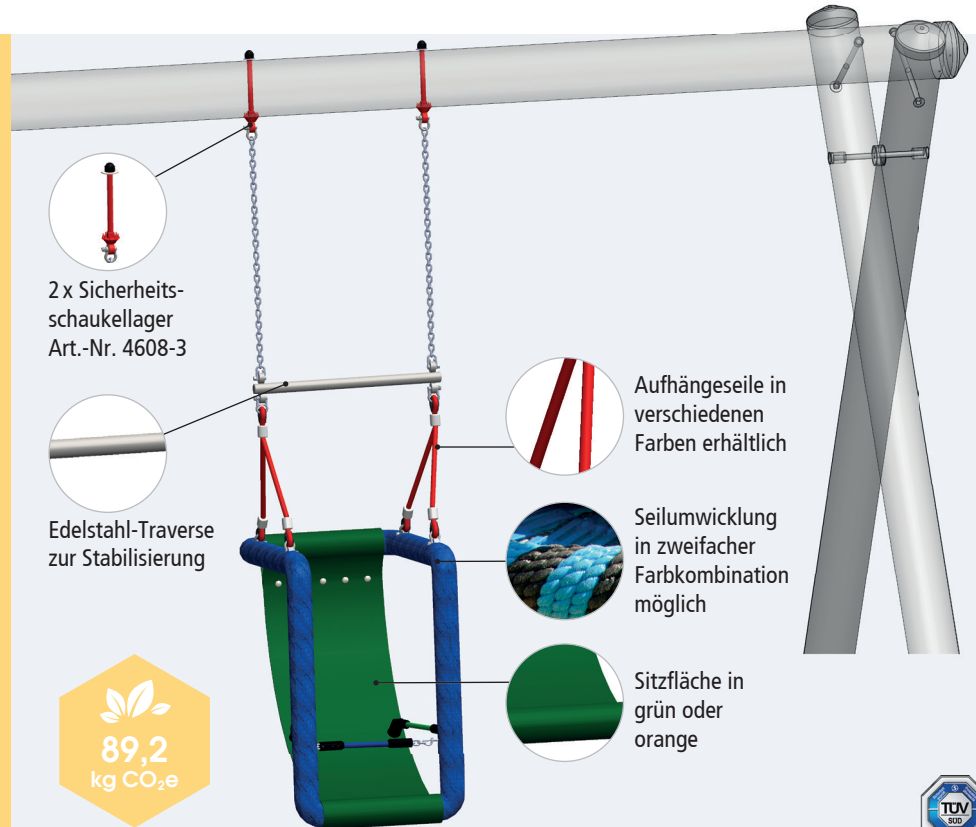

## Seitlicher Mindestabstand zum Gestell:

0,65 m

## Sitzfläche:

grün, orange

## Seilumwicklung:

blau grün rot beige schwarz

2 x Sicherheits-schaukellager Art.-Nr. 4608-3

Edelstahl-Traverse zur Stabilisierung

Aufhängeseile in verschiedenen Farben erhältlich

Seilumwicklung in zweifacher Farbkombination möglich