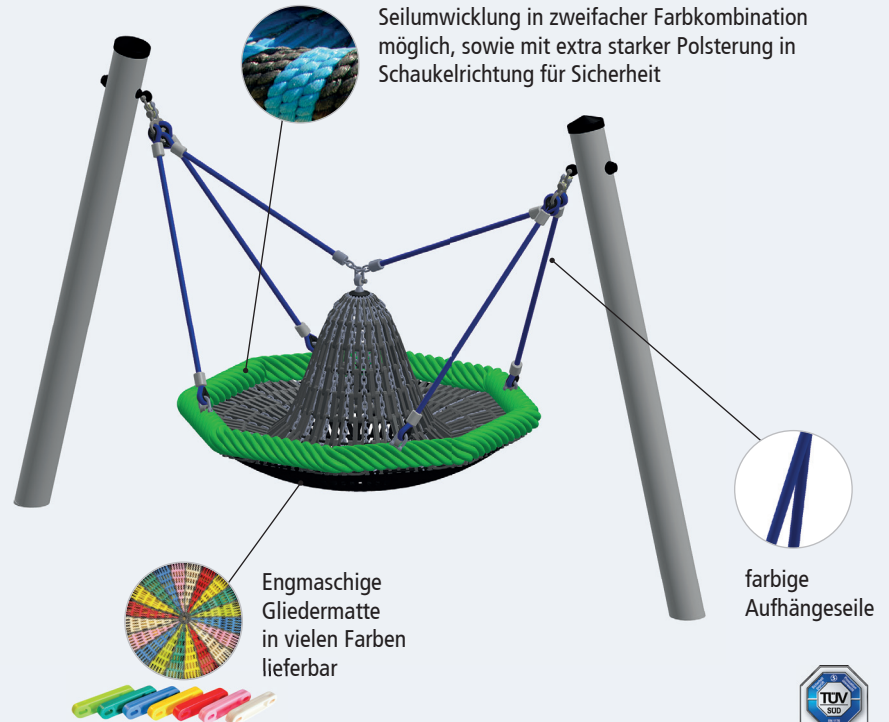

4549-100M & 4540-10

Original HUCK Vogelnest Sombbrero® 100 & Mini-M-Schaukel

Abmessung:

ca. Ø 1,00 m

Aufhängehöhe:

1,29 m

Fallhöhe:

0,50 m

PÄDAGOGIK

Sombrero-Mini bietet Kleinkindern mit und ohne Beeinträchtigung ein völlig neues und gemeinschaftliches Schaukelgefühl – und das auf sicherste Art und Weise. In der Mitte des Sombrero befindet sich eine Erhöhung, die es den Nutzern des Spielgeräts ermöglicht, nicht nur zu liegen, zu hocken oder zu stehen, sondern sich nun auch sicher zu setzen und sich mit festem Halt zurückzulehnen.

INKLUSION

Für Kinder mit Handicap bietet Sombrero-Mini viele Vorteile: Sie können sowohl alleine als auch in Gruppen schaukeln, sitzen, sich anlehnen und einfach eine großartige Zeit erleben. Der klare Fokus liegt hier auf einem sicheren Schaukeln für Kinder mit Beeinträchtigung.

MOTORIK

Sombrero-Mini bietet eine ganz neue Form des sicheren Schaukelns und unterstützt die spielerische Förderung motorischer Fähigkeiten bei kleinen Kindern bis 3 Jahre. Durch die spezielle Form und die integrierte Lehne können die Kleinen ihre Bewegungen auf sichere Weise erkunden und ihre motorischen Fähigkeiten auf spielerische Art weiterentwickeln. Die stabile Lehne bietet zusätzlichen Halt und Sicherheit, um die motorischen Fähigkeiten gezielt und individuell zu stärken.