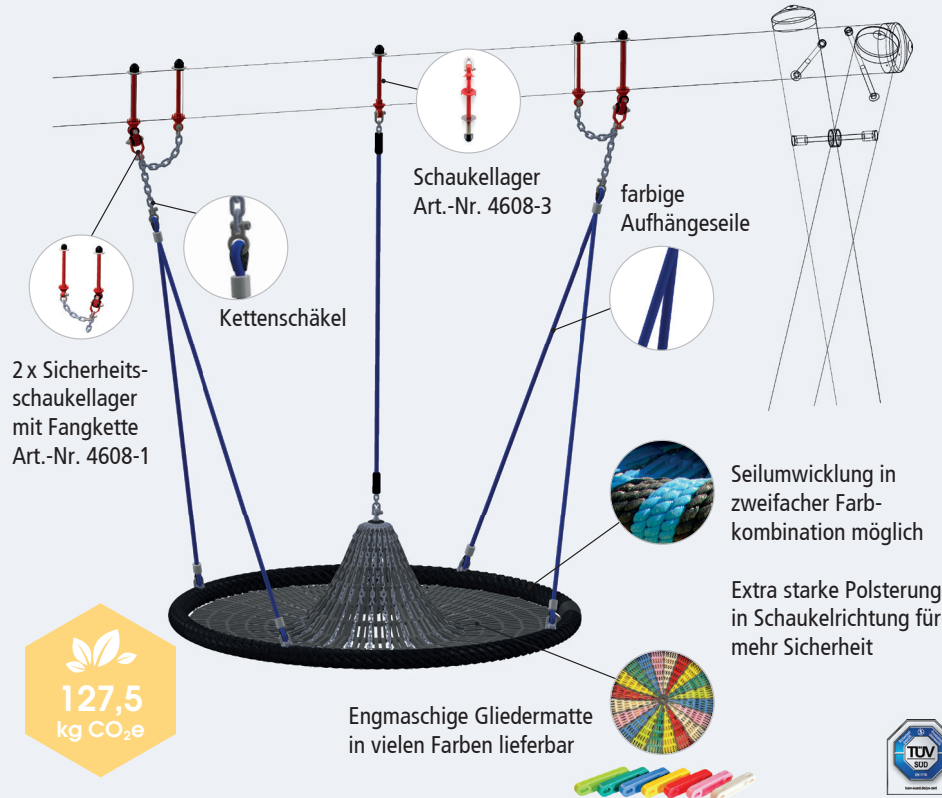

4649-140 / 4649-120 / 4549-100M

Original HUCK Vogelnest Sombbrero®

Abmessung:

ca. Ø 1,00 m, 1,20 m oder 1,40 m

Aufhängehöhe:

2,00 m – 2,50 m

Fallhöhe:

1,30 m – 1,55 m

Seitlicher Mindestabstand zum Gestell:

0,80 m

Aufhängeseile:

grün, rost-orange, blau, gelb, schwarz, beige, grau, rot, orange-fluoreszierend, türkis, fuchsia

Gliedermatte:

neongrün, dunkelgrün, blau, gelb, rot, rosa, beige, schwarz

Seilumwicklung: